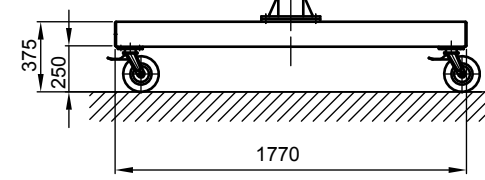

B - B

Kran	LPK 250 kg x 7000 mm (Storlekar 1)
design bas	H2/B3
Insatsplats	inomhusanvändning
villkor i omgivningen	-5° C upp till +40° C, utan extra tillval
telfer + åkverk	GM 2 250.8-1/EF 14
FEM grupp	2m / M5
tväråk	5 m/min
lyft	2 / 8 m/min
total vikt	458 kg (därav telfer + åkverk 59 kg)
Driftspänning	3/PE ~50 Hz 400 V (TN-S)
total strömförbrukning	0,6 kW
Startström för spänningsfallsberäkning	3,3 A (I _{A_HU} * cos phi)